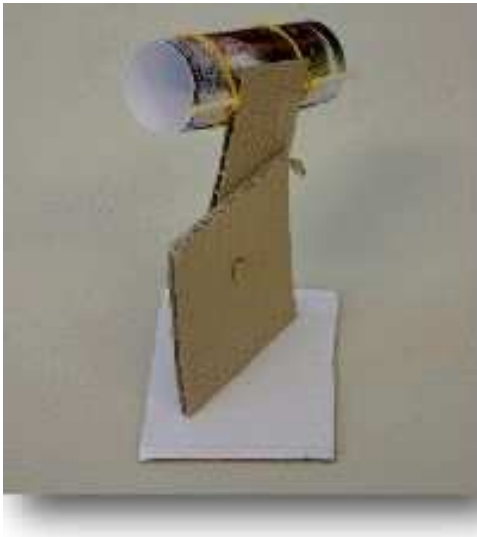

L'osservazione delle stelle...il mio primo strumento per guardare il Cielo

La prima parte dell'attività si svolge sotto la cupola del planetario. Vengono presentati sotto forma di gioco i primi esperimenti che si possono fare per conoscere il Cielo e le prime osservazioni. Si insegna ad individuare una costellazione e a seguirne lo spostamento nel Cielo. Inoltre si propongono ai bambini semplici percorsi di riconoscimento delle principali costellazioni mostrandone i movimenti nel Cielo e permettendo quindi di comprendere il ruolo ed il significato della Stella Polare nonché di identificarla nel cielo.

Nella seconda parte (di laboratorio) si costruisce un semplicissimo strumento di osservazione realizzato con materiale di recupero, o di consumo e di facile reperibilità (fogli di carta, cartone, mollette, cannuce, fermacampioni e altro materiale minuto). In questo modo si vuole preparare il bambino a fissare un obiettivo da osservare, giocando a selezionare la realtà circostante con un oggetto da lui costruito.

Tale strumento può essere successivamente utilizzato sia per osservare zone di Cielo più o meno ampie, raggruppandovi le stelle che vi sono contenute a formare delle figure (e quindi per preparare al riconoscimento delle costellazioni), sia nell'osservazione di fenomeni e oggetti terrestri in modo da rendere più semplice la definizione delle loro relazioni spaziali. Al termine del laboratorio ogni alunno potrà portare con sé l'oggetto costruito e utilizzarlo a scuola e a casa.